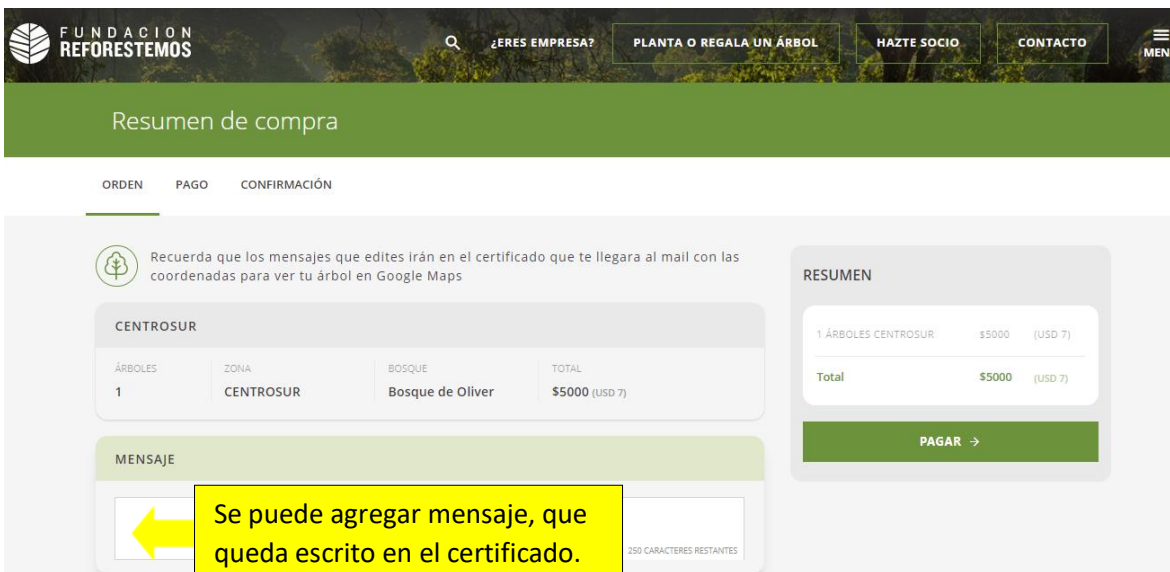

Equipo Docente Hélice

CONTINUAR →

FUNDACION REFORESTEMOS

¿ERES EMPRESA? PLANTA O REGALA UN ÁRBOL HAZTE SOCIO CONTACTO MENÚ

← ATRÁS

Equipo Docente Hélice , ¿de qué forma quieres aportar?

Seleccione una de estas opciones

- PLANTANDO UN ÁRBOL
- REGALANDO UN ÁRBOL
En el paso siguiente puedes elegir el motivo, ej: condolencia.
- PLANTAR CON GIFTCARD O CÓDIGO
- AGREGA ÁRBOLES A UN BOSQUE VIRTUAL**

<https://app.reforestemos.org/reforestar/agregar>

FUNDACION REFORESTEMOS

¿ERES EMPRESA? PLANTA O REGALA UN ÁRBOL HAZTE SOCIO CONTACTO MENÚ

← ATRÁS

Busca tu bosque virtual

Bosque de Oliver

+ CREA UN BOSQUE NUEVO CONTINUAR →

BUSCAR ÁRBOL **BUSCAR BOSQUE**

Busca tu bosque aquí

Busca tu bosque por nombre o por correo

Bosque de Oliver

REF01622597122 mmurillo@uchile.cl

Finalmente, se procede a pagar.