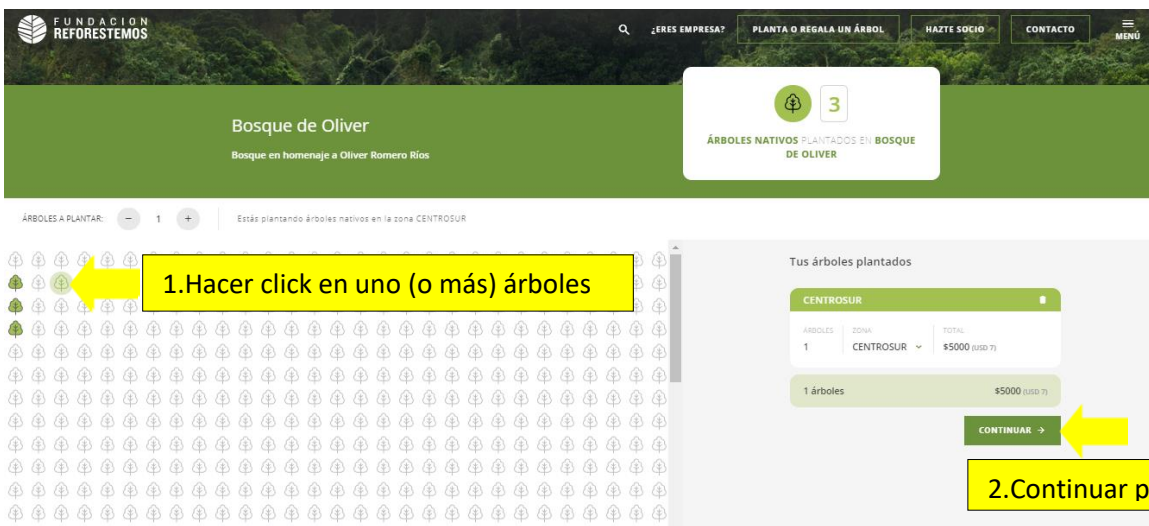

- PLANTANDO UN ÁRBOL
- REGALANDO UN ÁRBOL
En el paso siguiente puedes elegir el motivo, ej: condolencia.
- PLANTAR CON GIFTCARD O CÓDIGO
- AGREGA ÁRBOLES A UN BOSQUE VIRTUAL**

<https://app.reforestemos.org/reforestar/agregar>

FUNDACION REFORESTEMOS

¿ERES EMPRESA? PLANTA O REGALA UN ÁRBOL HAZTE SOCIO CONTACTO MENÚ

← ATRÁS

Busca tu bosque virtual

Bosque de Oliver

+ CREA UN BOSQUE NUEVO CONTINUAR →

BUSCAR ÁRBOL **BUSCAR BOSQUE**

Busca tu bosque aquí

Busca tu bosque por nombre o por correo

Bosque de Oliver

REF01622597122 mmurillo@uchile.cl

Finalmente, se procede a pagar.