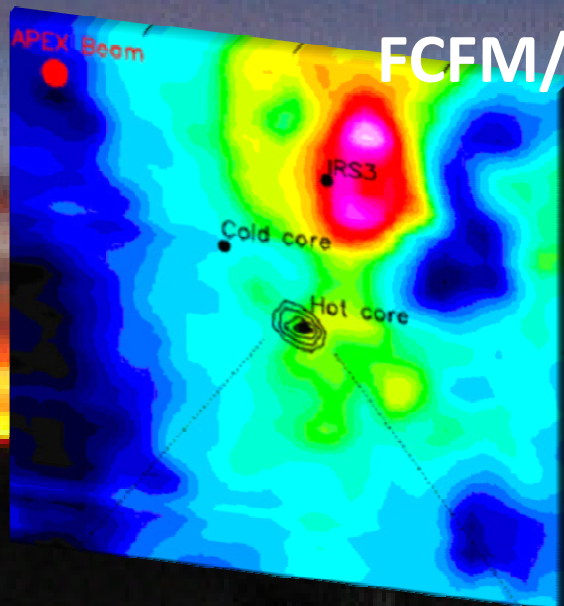

Radioastronomía y Astrofísica

El Telescopio "Atacama Pathfinder Experiment" APEX

Astrofísica con APEX

Dr. Rodrigo Parra

APEX Staff-Astronomer

Miércoles, Nov. 5, 12h00

FCFM/DIE, Auditorio Electrotecnologías

Los Instrumentos del APEX

Dr. David Rabanus

APEX Station-Manager

Miércoles, Nov. 12, 12h00

Contacto: emichael@ing.uchile.cl
Tel.: 84095