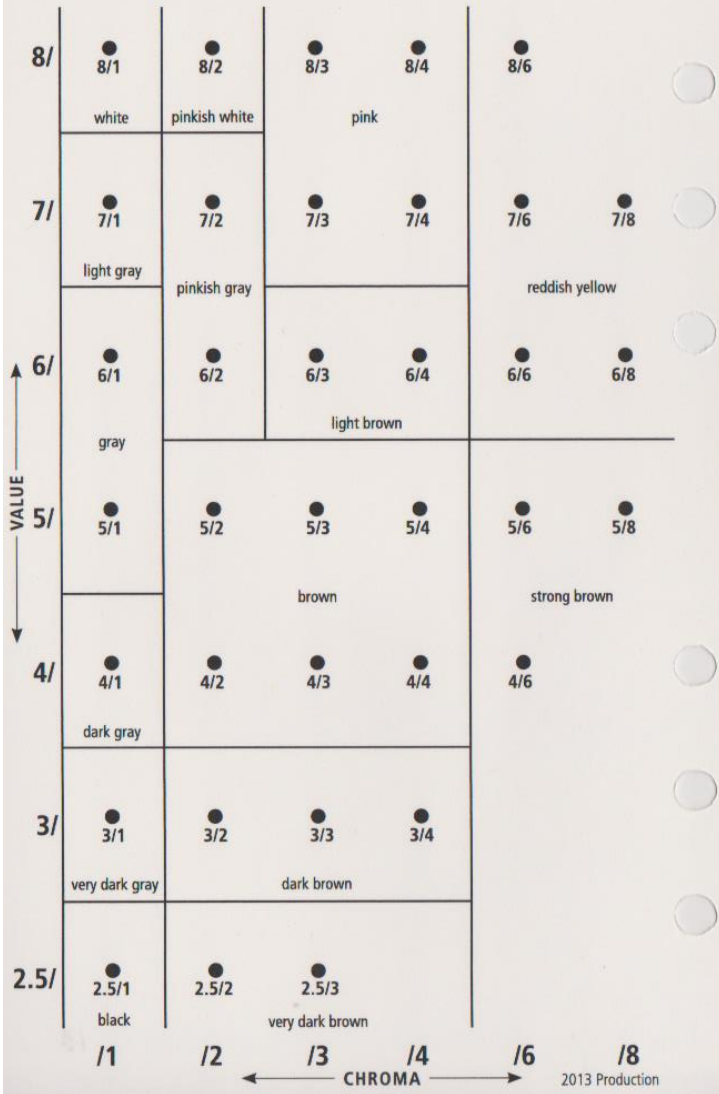

2.5YR Diagram

Soil-Color Charts 2009 Revision

2.5YR

Soil-Color Charts 2009 Revision

5YR Diagram

Soil-Color Charts 2009 Revision

5YR

Soil-Color Charts 2009 Revision

7.5YR Diagram

Soil-Color Charts 2009 Revision

7.5YR

Soil-Color Charts 2009 Revision

10YR Diagram

Soil-Color Charts 2009 Revision

10YR

Soil-Color Charts 2009 Revision