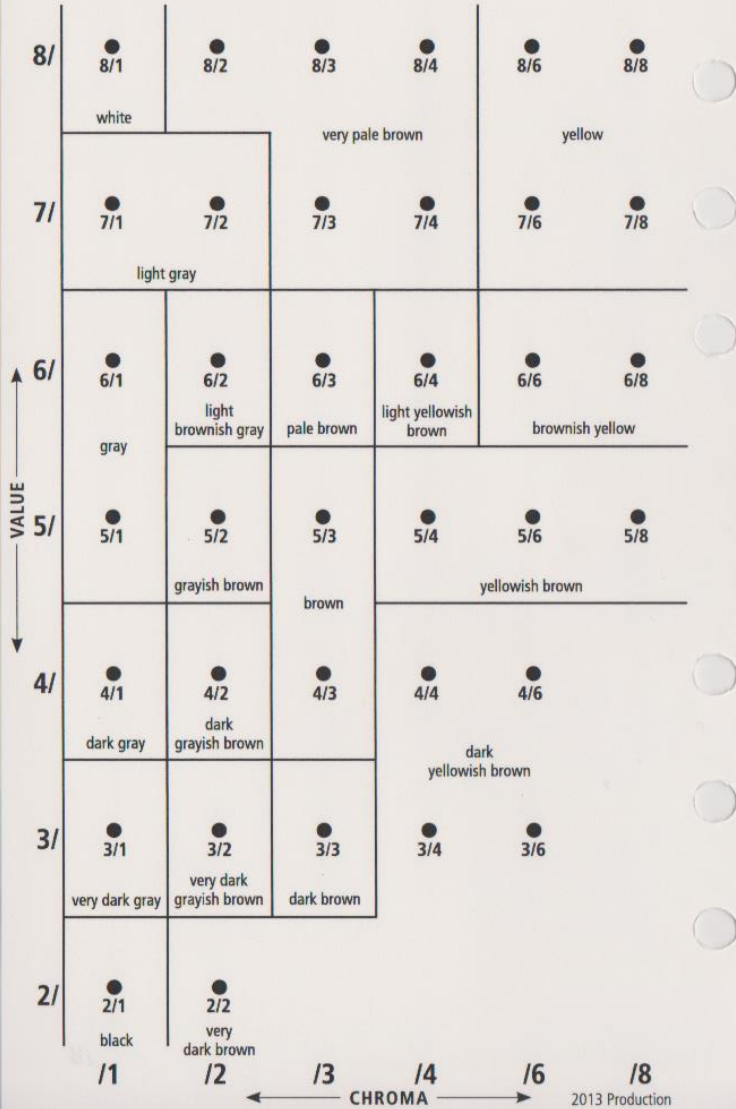

2.5YR Diagram

Soil-Color Charts 2009 Revision

2.5YR

Soil-Color Charts 2009 Revision

5YR Diagram

Soil-Color Charts 2009 Revision

5YR

Soil-Color Charts 2009 Revision

7.5YR Diagram

Soil-Color Charts 2009 Revision

7.5YR

Soil-Color Charts 2009 Revision

10YR Diagram

Soil-Color Charts 2009 Revision

10YR

Soil-Color Charts 2009 Revision