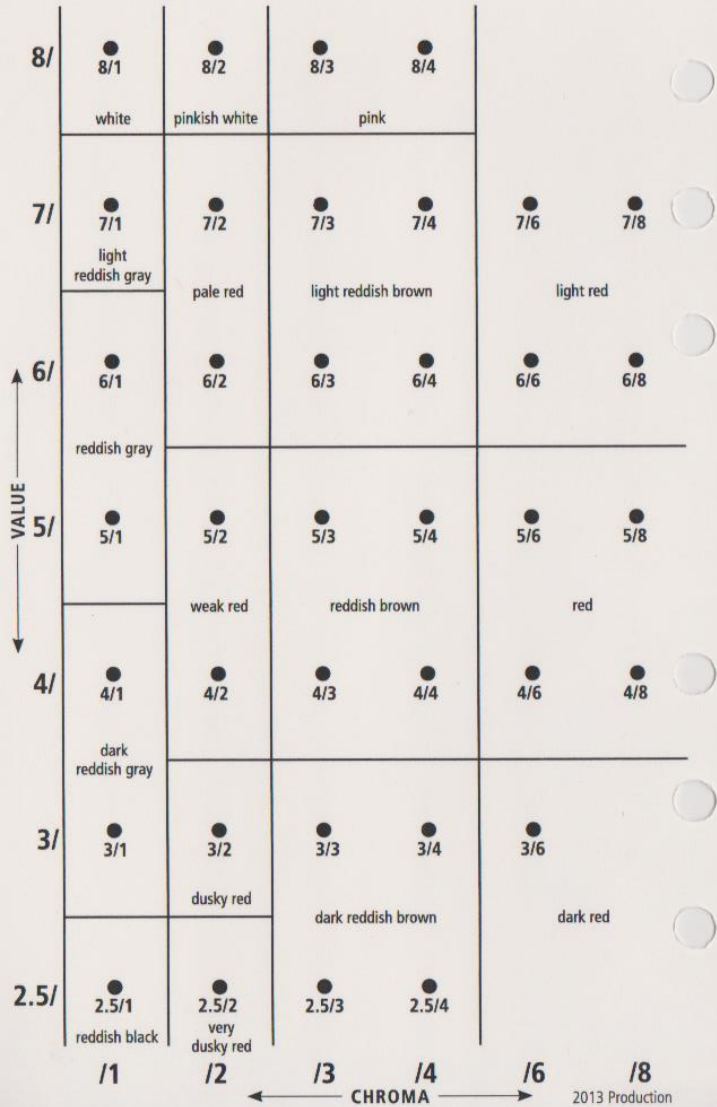

2.5YR Diagram

Soil-Color Charts 2009 Revision

2.5YR

Soil-Color Charts 2009 Revision

5YR Diagram

Soil-Color Charts 2009 Revision

5YR

Soil-Color Charts 2009 Revision

7.5YR Diagram

Soil-Color Charts 2009 Revision

7.5YR

Soil-Color Charts 2009 Revision

10YR Diagram

Soil-Color Charts 2009 Revision

10YR

Soil-Color Charts 2009 Revision