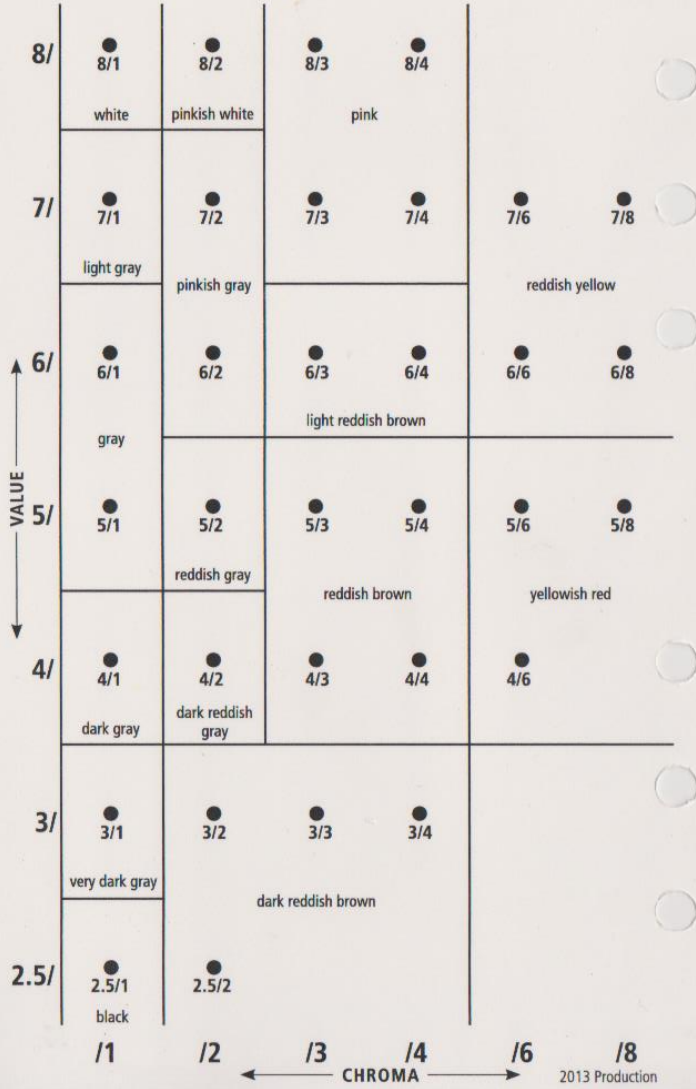

2.5YR Diagram

Soil-Color Charts 2009 Revision

2.5YR

Soil-Color Charts 2009 Revision

5YR Diagram

Soil-Color Charts 2009 Revision

5YR

Soil-Color Charts 2009 Revision

7.5YR Diagram

Soil-Color Charts 2009 Revision

7.5YR

Soil-Color Charts 2009 Revision

10YR Diagram

Soil-Color Charts 2009 Revision

10YR

Soil-Color Charts 2009 Revision