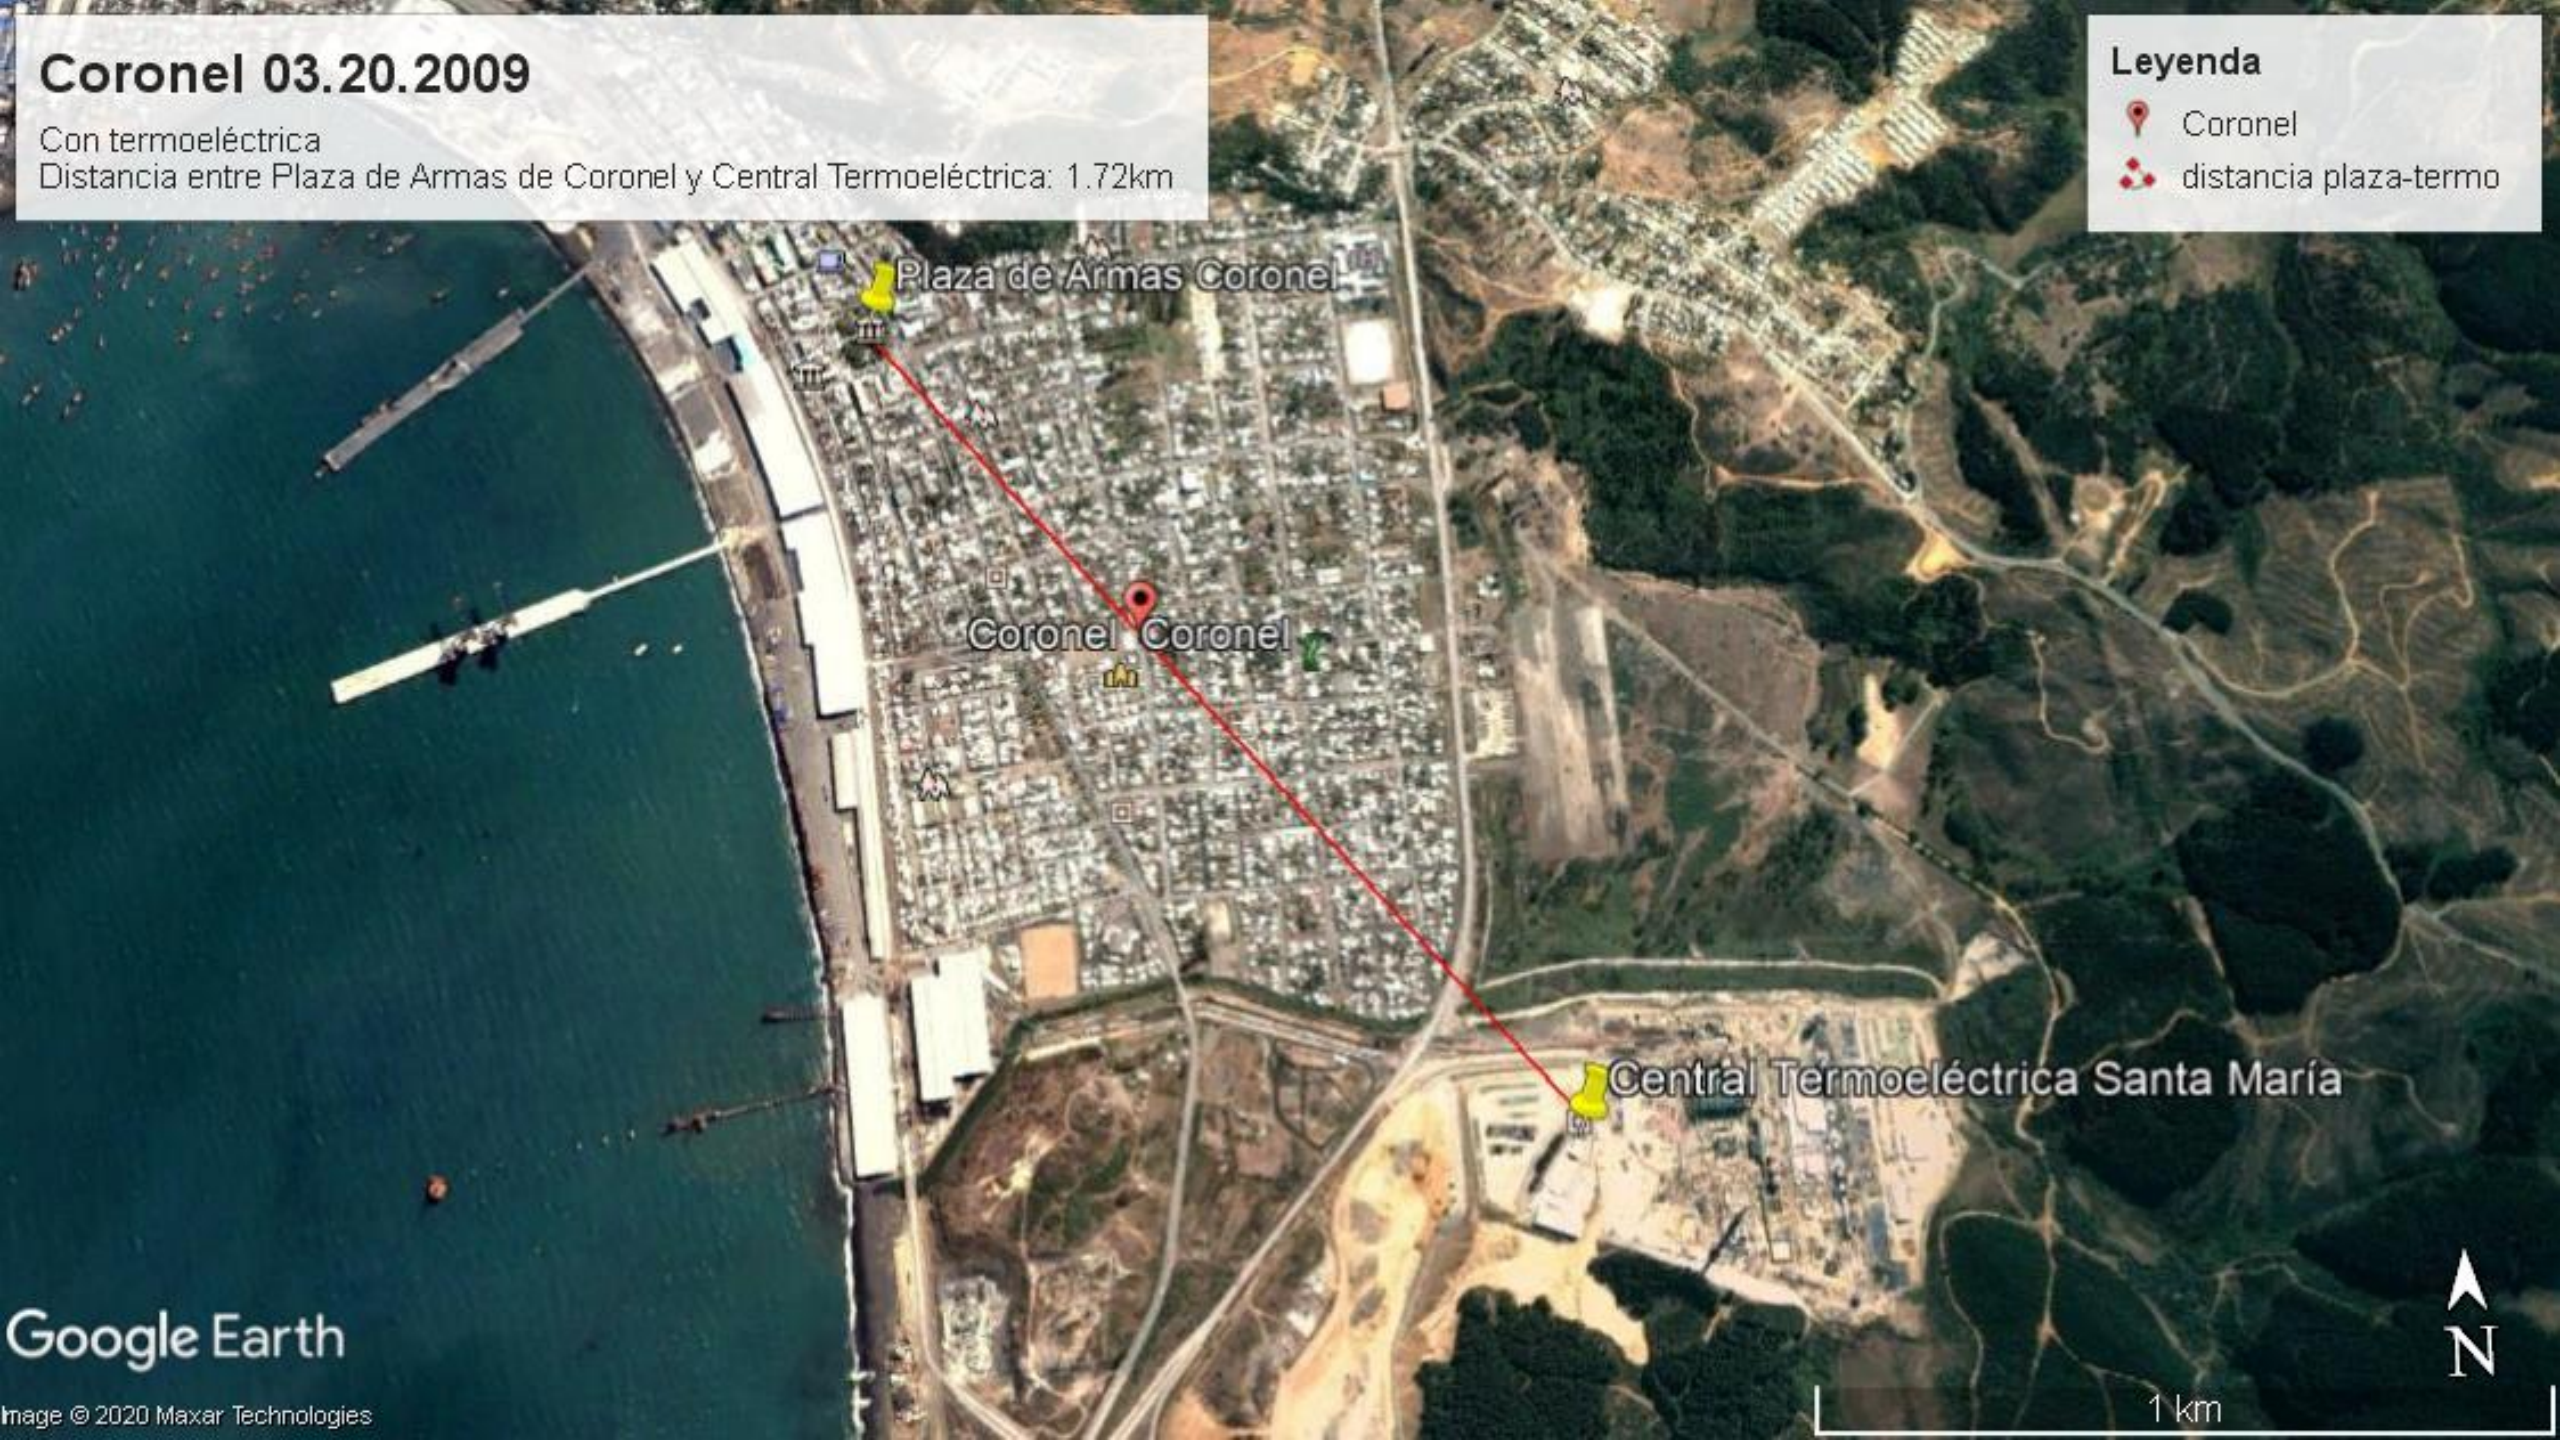

Image © 2020 Maxar Technologies
Image NASA

Coronel 03.20.2009

Con termoeléctrica

Distancia entre Plaza de Armas de Coronel y Central Termoeléctrica: 1.72km

Leyenda

-  Coronel
-  distancia plaza-termo

Plaza de Armas Coronel

Coronel Coronel

Central Termoeléctrica Santa María

Coronel 09.12.2020

Con termoeléctrica

Distancia entre Plaza de Armas de Coronel y Central Termoeléctrica: 1.72km

Leyenda

-  Coronel
-  distancia plaza-termo

Plaza de Armas Coronel

Coronel Coronel

Central Termoeléctrica Santa María

Coronel

Registro entregado
por Antonia Neira

Aculeo

Laguna Aculeo 19.sept.2006

Largo : 5.95 km
Ancho: 2.83 km

Puente Ferroviario Talagante

19.abril.2020
Distancia desde La Moneda: 38 km

Leyenda

-  Puente ferroviario de Talagante

 Puente ferroviario de Talagante

 300 m

Puente Ferroviario, 1959

Dario Sarret Toro, Piscina Bajo el Puente Ferroviario (1959) – © archivo personal del autor.