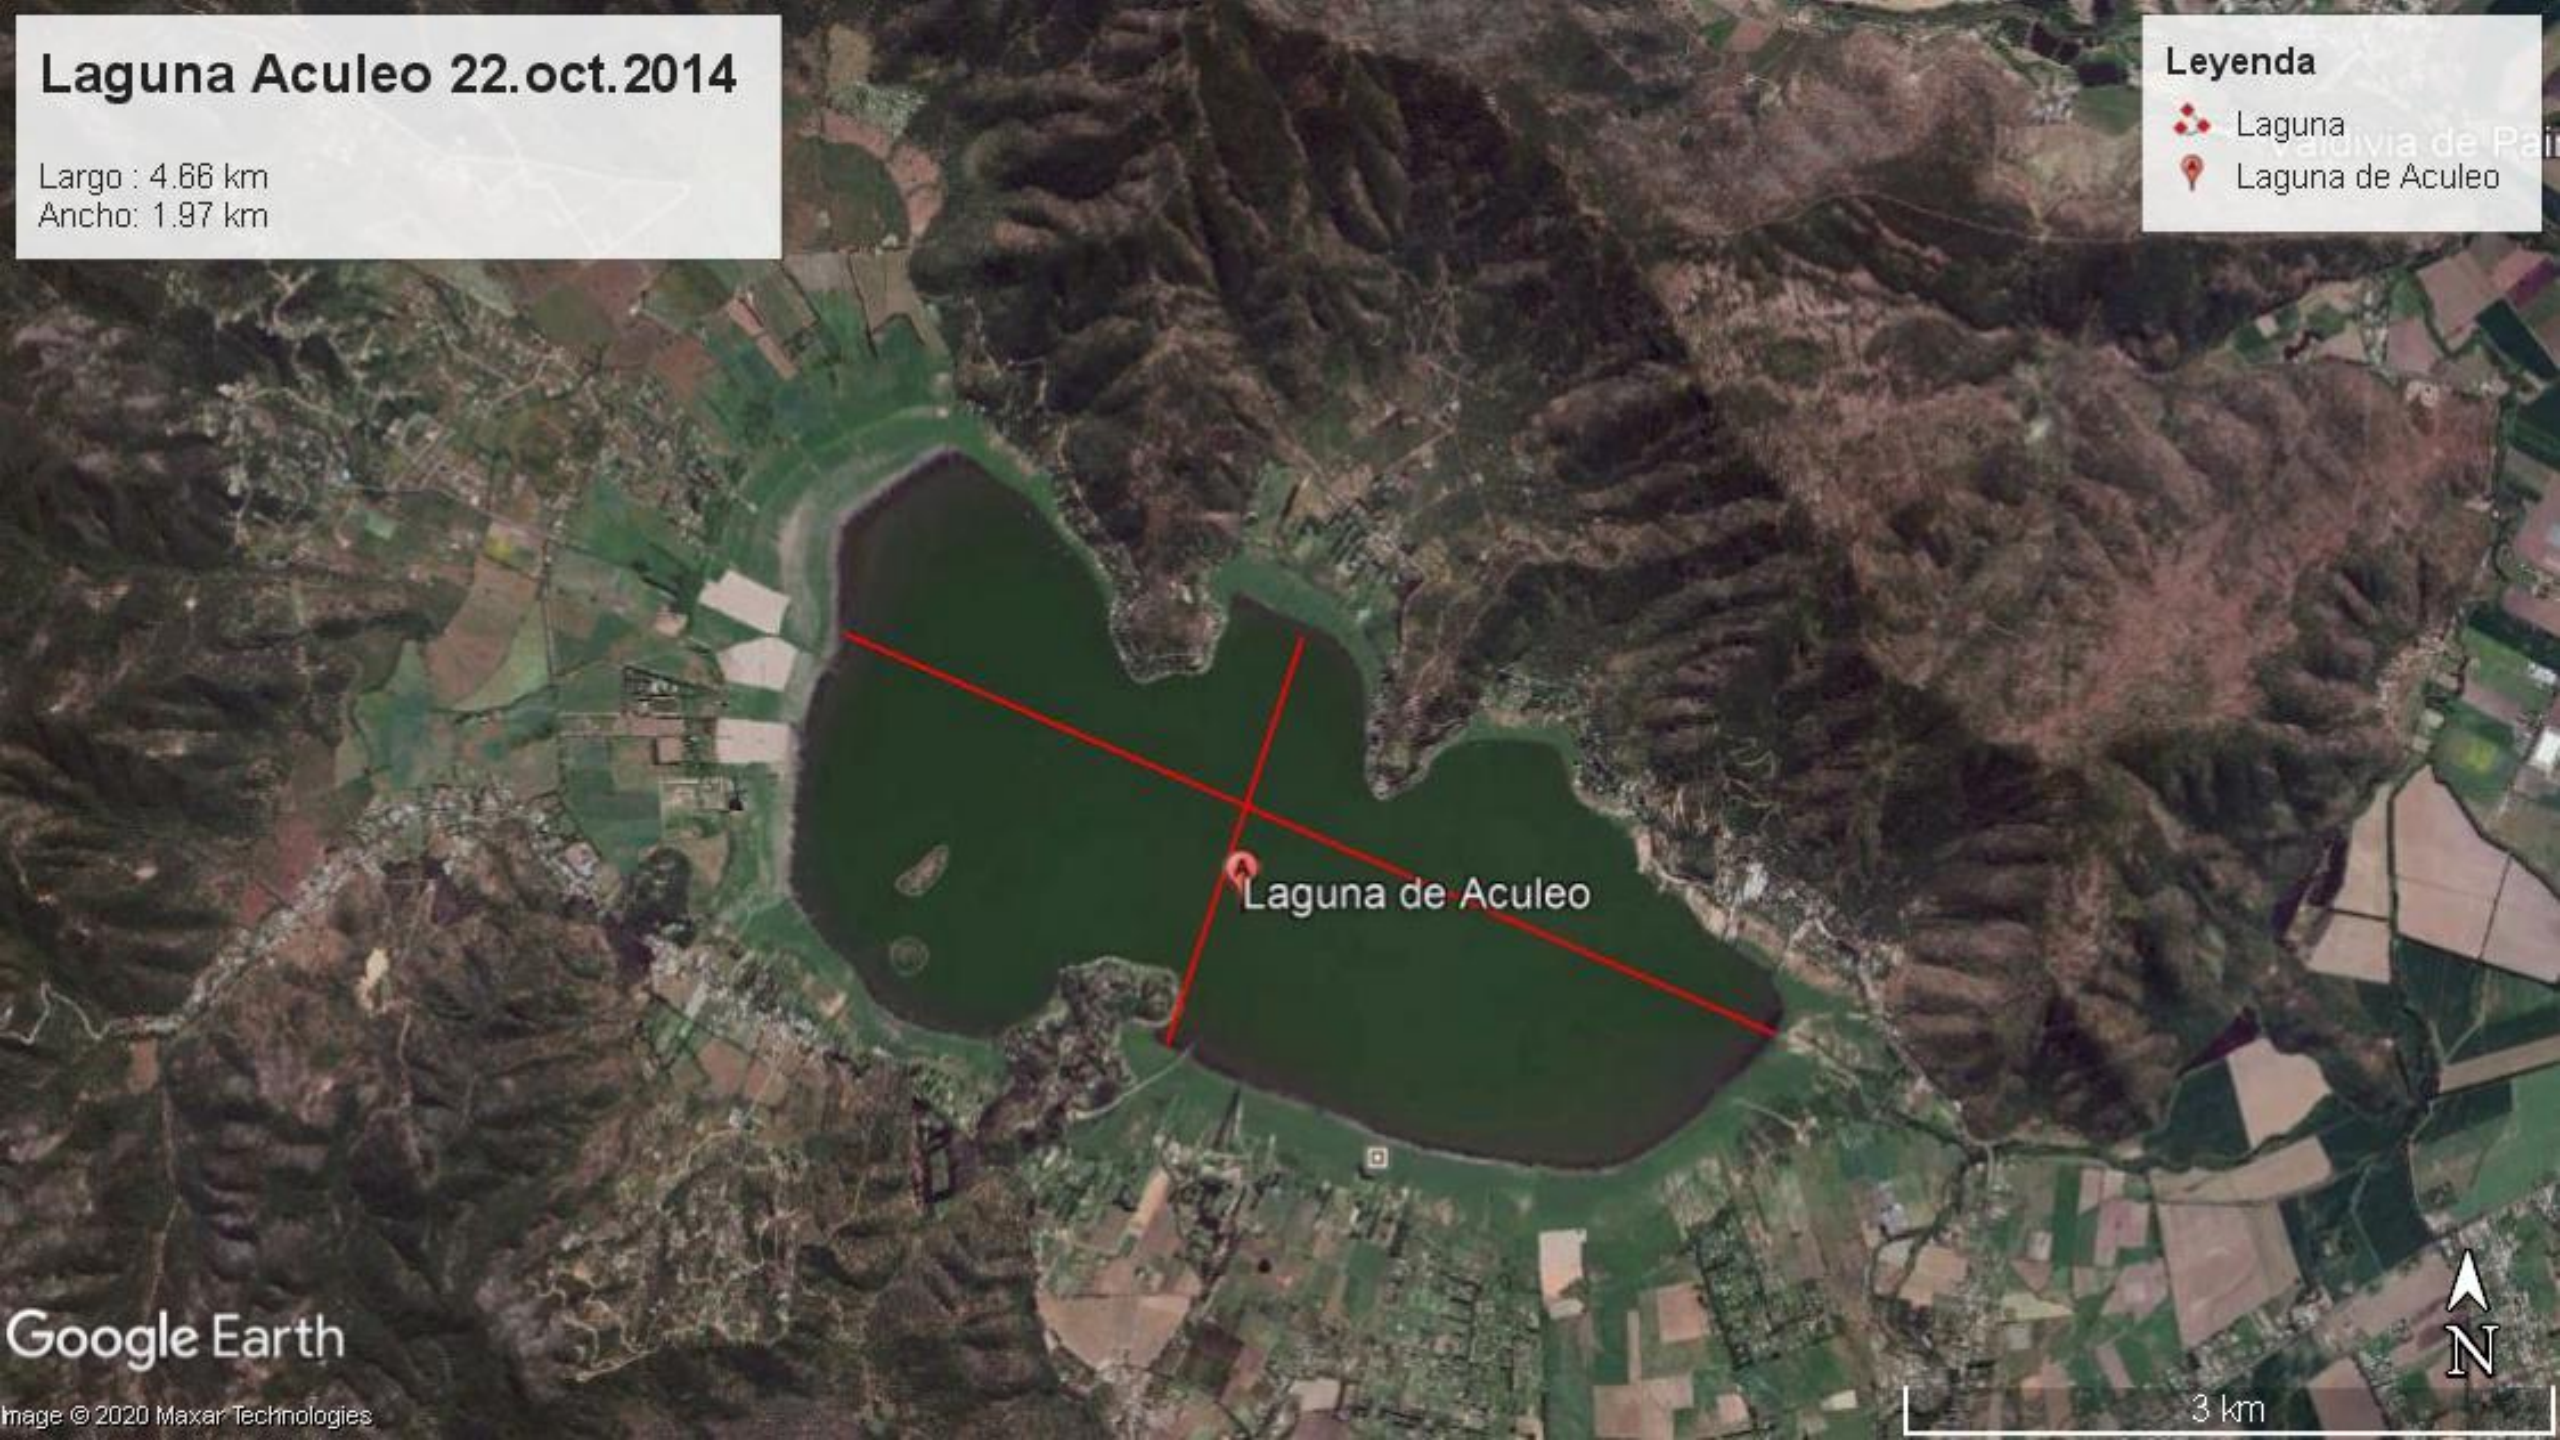

Leyenda

-  Laguna
-  Laguna de Aculeo

N

 3 km

Laguna Aculeo 22.oct.2014

Largo : 4.66 km
Ancho: 1.97 km

Leyenda

-  Laguna
-  Laguna de Aculeo

Google Earth

Image © 2020 Maxar Technologies

3 km

Laguna Aculeo 29.sept.2020

Leyenda

-  Laguna
-  Laguna de Aculeo

 Laguna de Aculeo

Google Earth

Leyenda

 Puente ferroviario de Talagante

 Puente ferroviario de Talagante

Google Earth

Image © 2020 CNES / Airbus

A north arrow pointing upwards and a scale bar labeled '300 m' are located in the bottom right corner of the map.

Puente Ferroviario Talagante

19.abril.2020
Distancia desde La Moneda: 38 km

Leyenda

-  Puente ferroviario de Talagante

 Puente ferroviario de Talagante

 300 m

Puente Ferroviario, 1959

Dario Sarret Toro, Piscina Bajo el Puente Ferroviario (1959) – © archivo personal del autor.