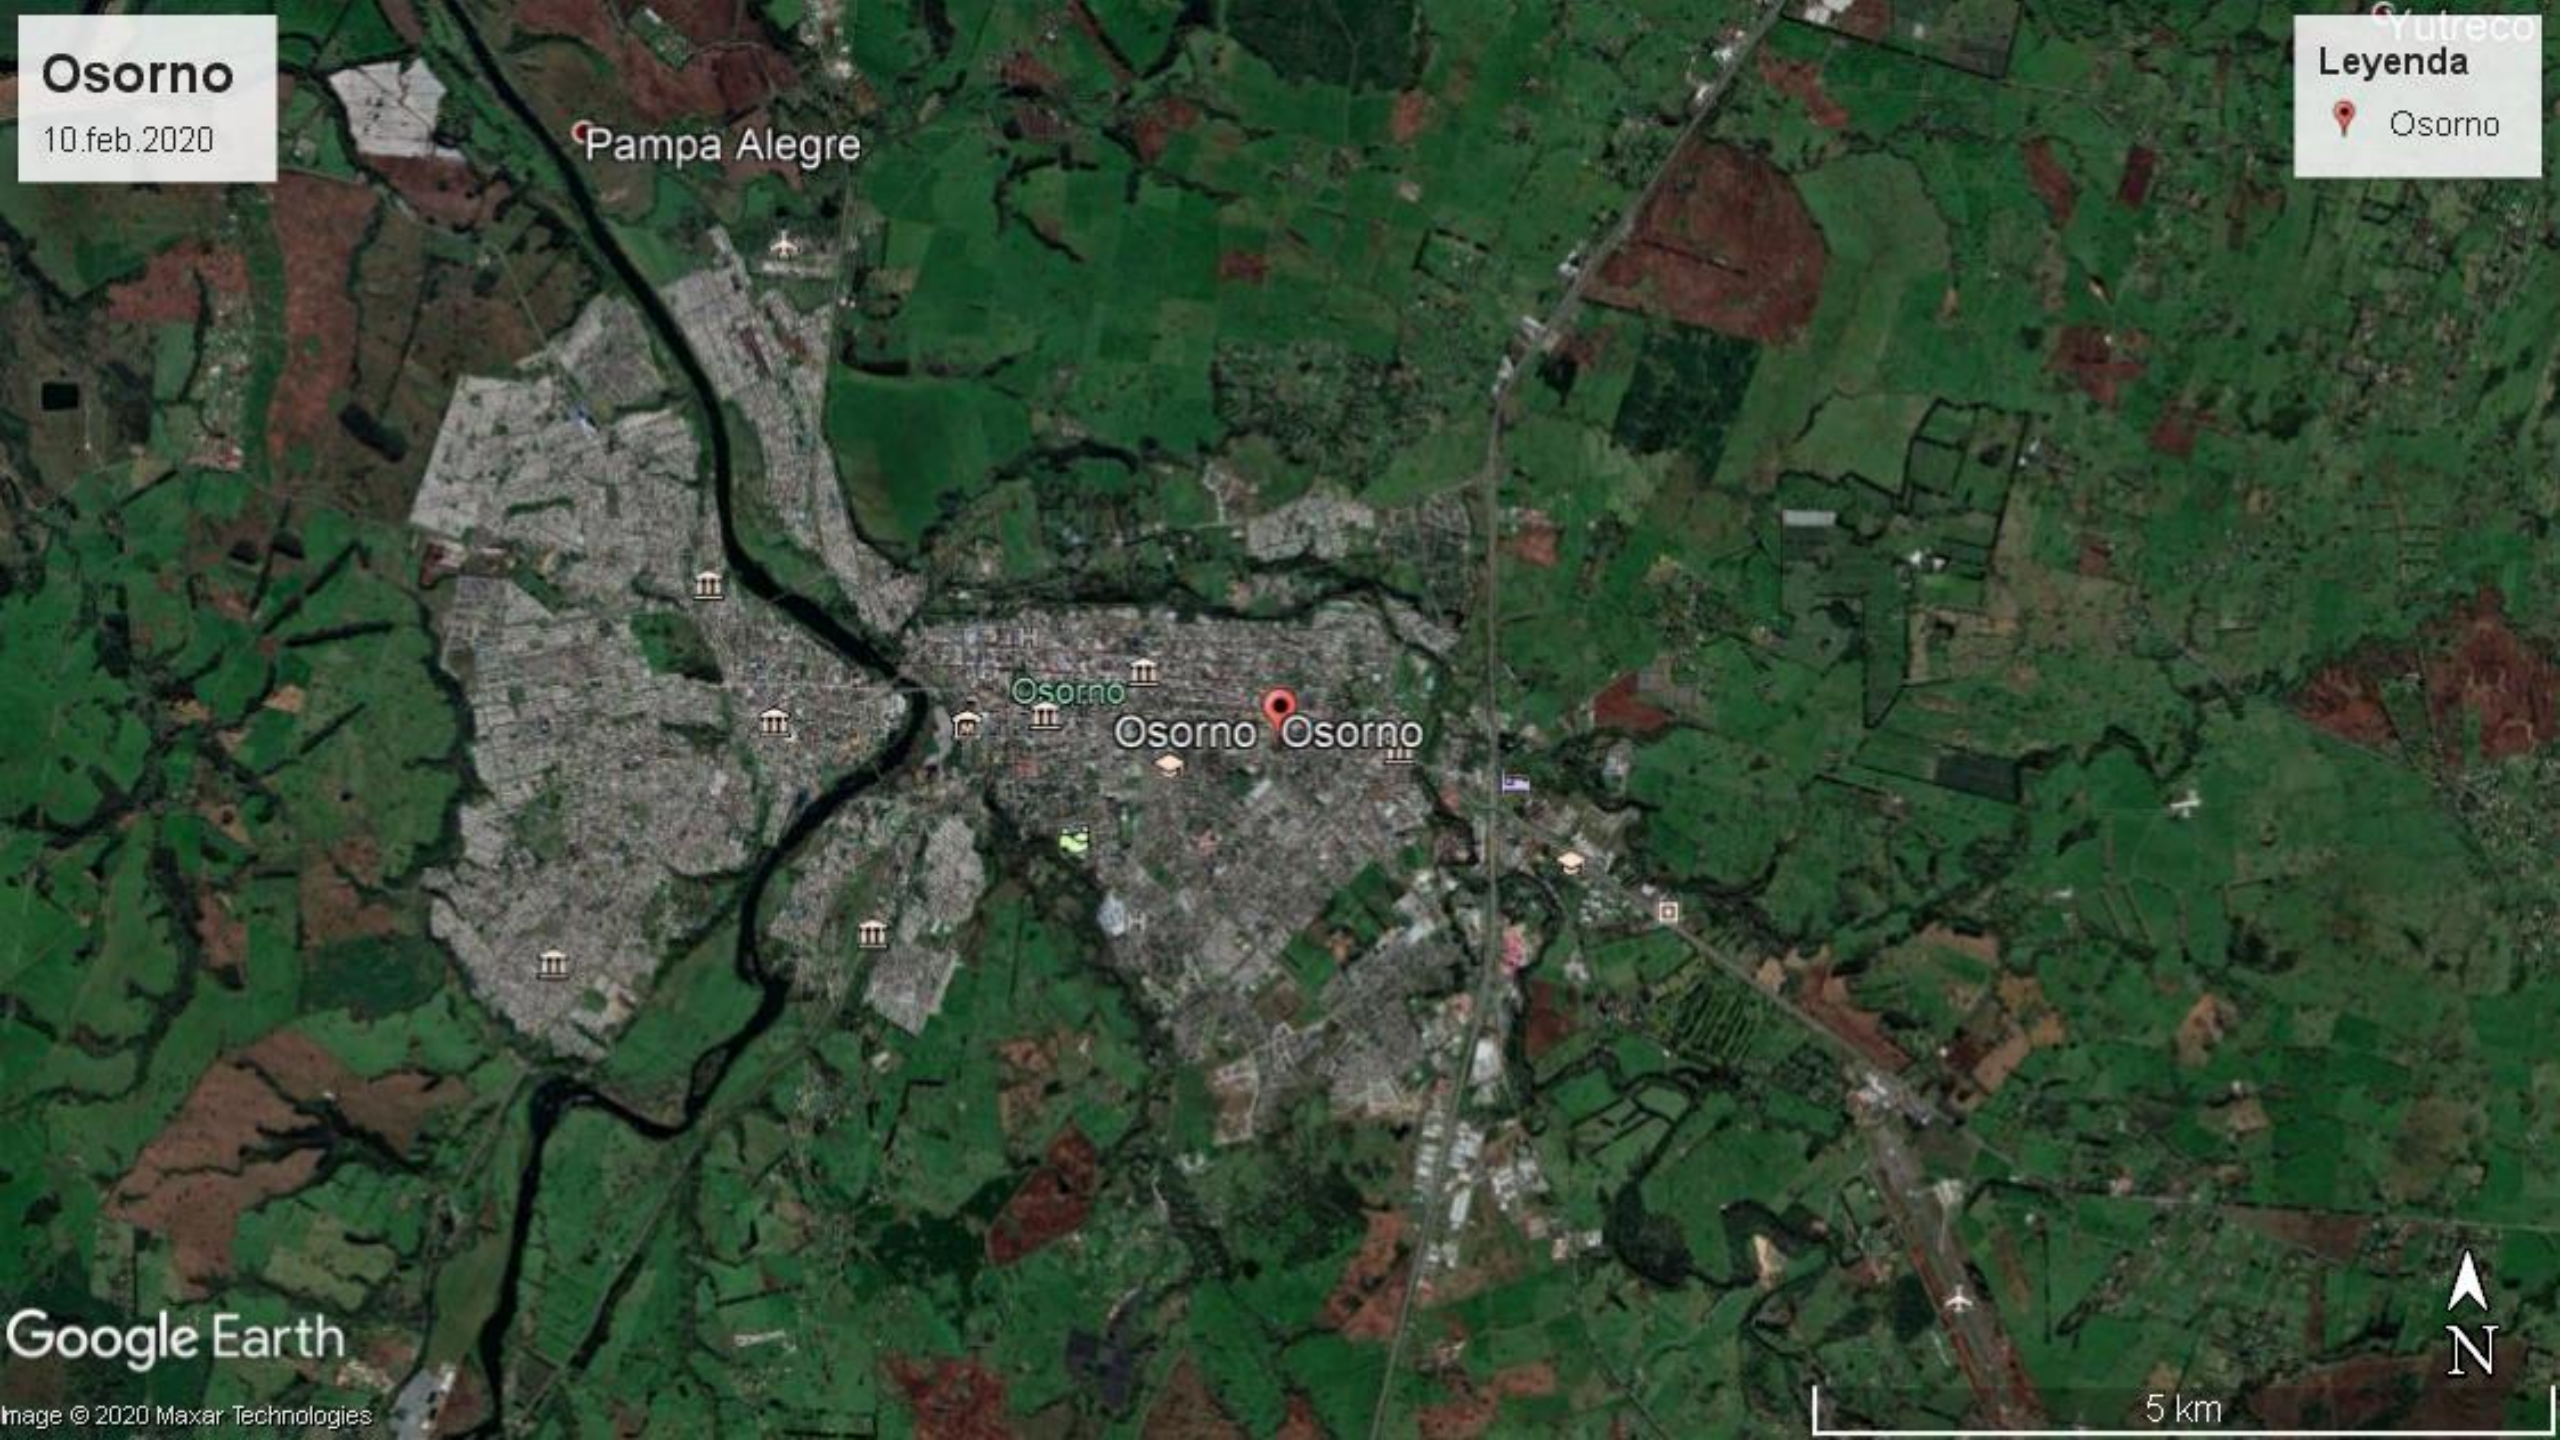

Puente Ferroviario Talagante

19.abril.2020
Distancia desde La Moneda: 38 km

Leyenda

-  Puente ferroviario de Talagante

 Puente ferroviario de Talagante

 300 m

Puente Ferroviario, 1959

Dario Sarret Toro, Piscina Bajo el Puente Ferroviario (1959) – © archivo personal del autor.

Pampa Alegre

Osorno

Osorno Osorno

Google Earth

Image NASA
Image © 2020 Maxar Technologies

5 km

Osorno

10.feb.2020

Yutreco

Leyenda

- Osorno

Pampa Alegre

Google Earth

Image © 2020 Maxar Technologies

5 km

Registro entregado por
M. Ignacia Ortiz