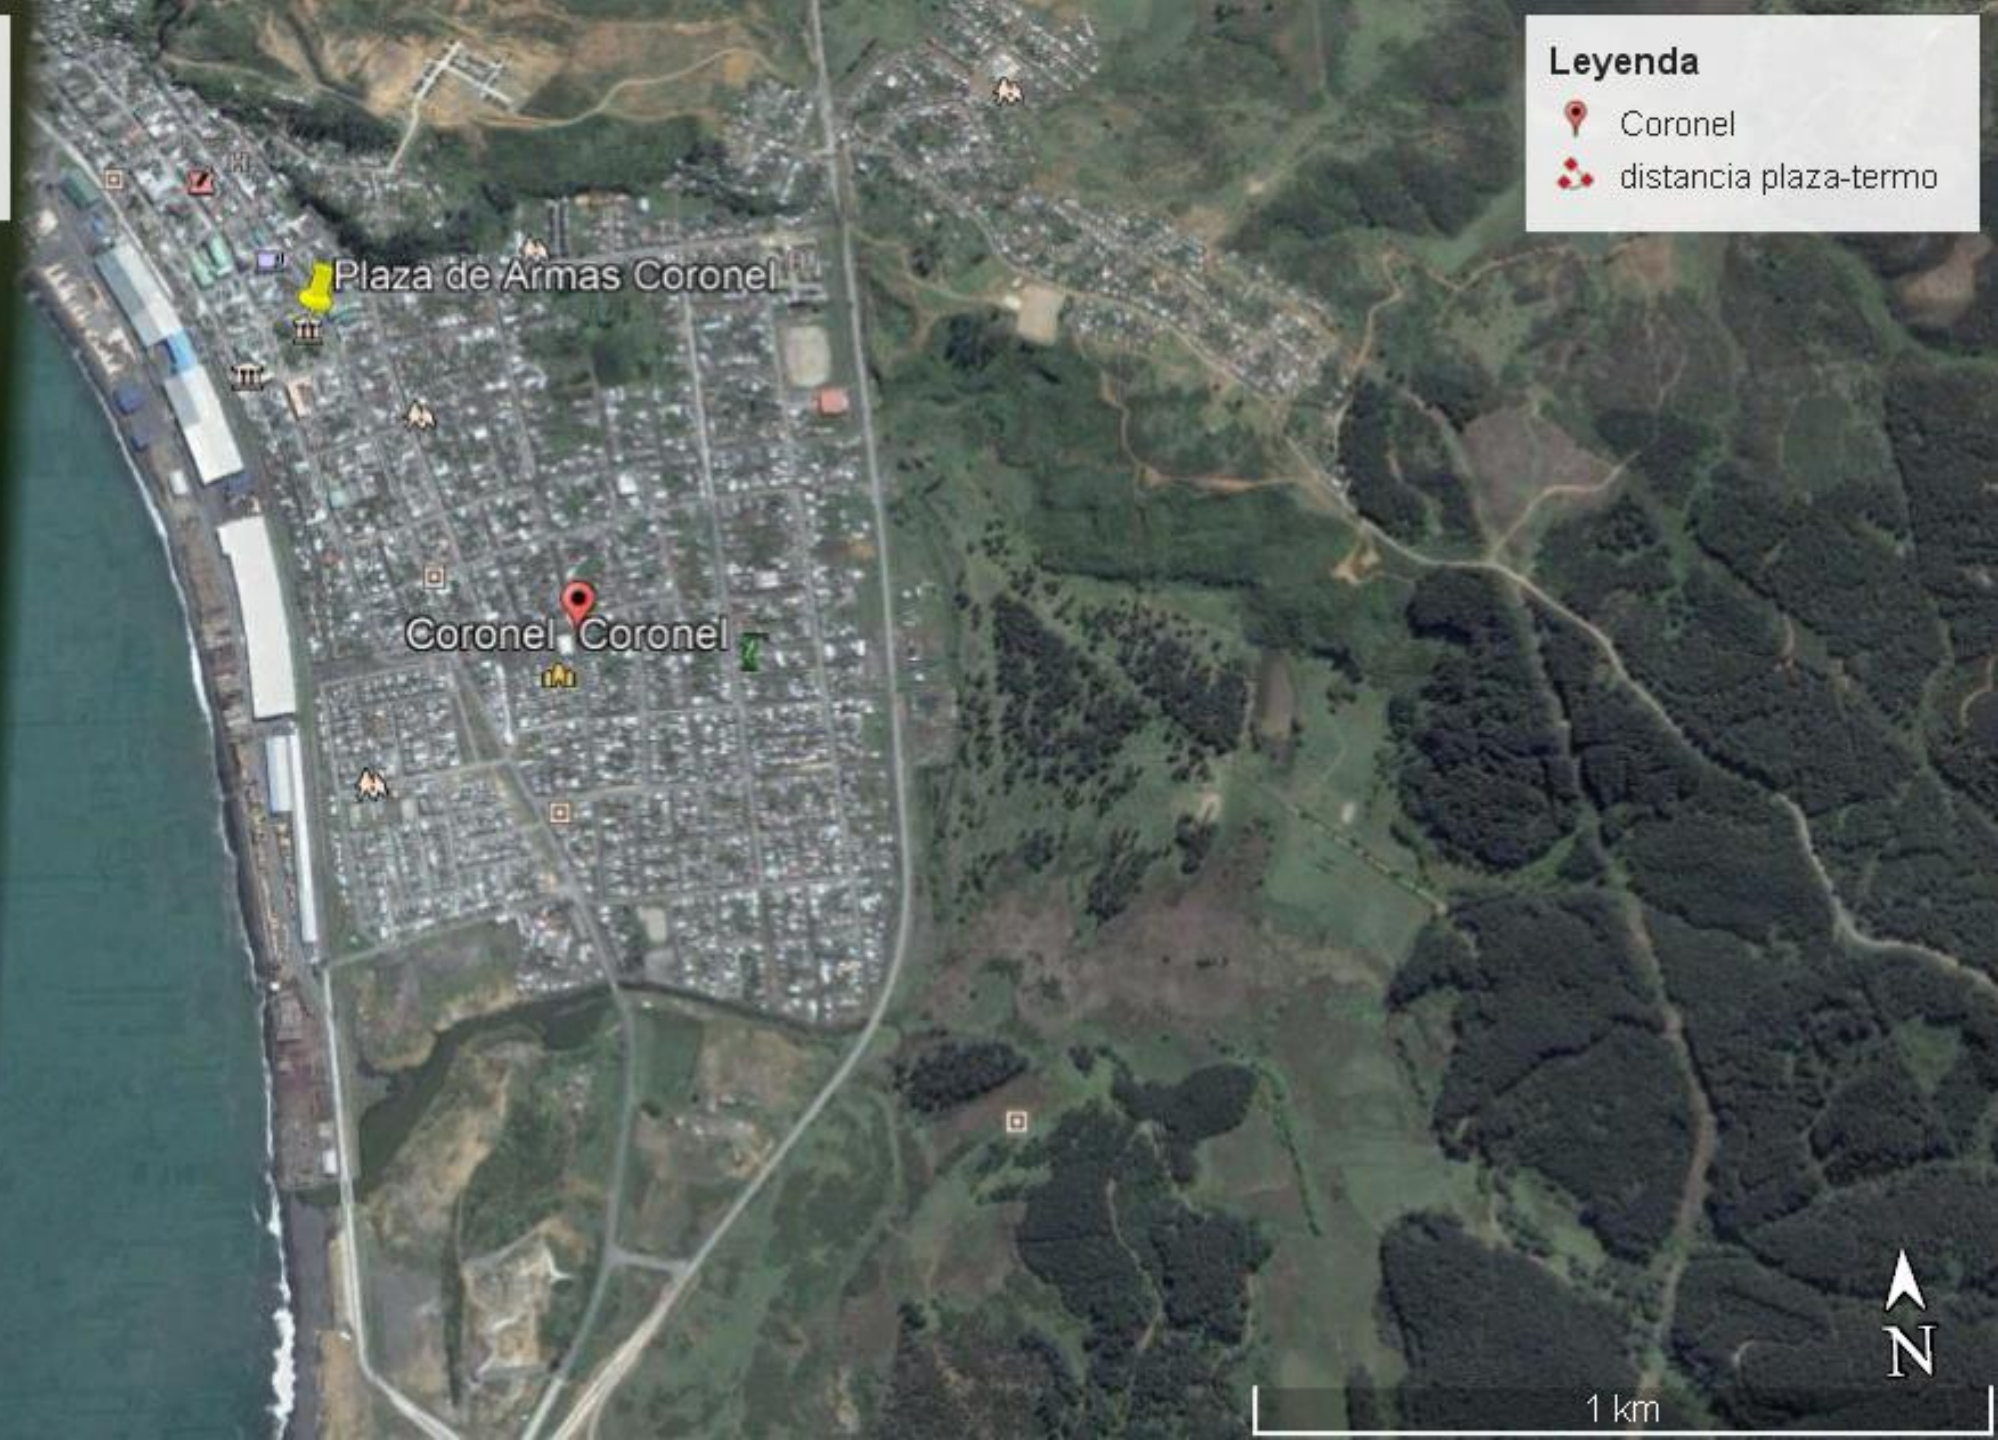

Casos dramáticos

Para estudiantes de Educación Básica y Media.
UNIVERSIDAD DE CHILE

Coronel

Coronel 10.09.2002

Sin termoeléctrica

Leyenda

-  Coronel
-  distancia plaza-termo

Google Earth

Image © 2020 Maxar Technologies
Image NASA

Coronel 03.20.2009

Con termoeléctrica

Distancia entre Plaza de Armas de Coronel y Central Termoeléctrica: 1.72km

Leyenda

-  Coronel
-  distancia plaza-termo

Plaza de Armas Coronel

Coronel Coronel

Central Termoeléctrica Santa María

Coronel 09.12.2020

Con termoeléctrica

Distancia entre Plaza de Armas de Coronel y Central Termoeléctrica: 1.72km

Leyenda

-  Coronel
-  distancia plaza-termo

Plaza de Armas Coronel

Coronel Coronel

Central Termoeléctrica Santa María

Coronel

Registro entregado
por Antonia Neira

Aculeo

Laguna Aculeo 19.sept.2006

Largo : 5.95 km
Ancho: 2.83 km