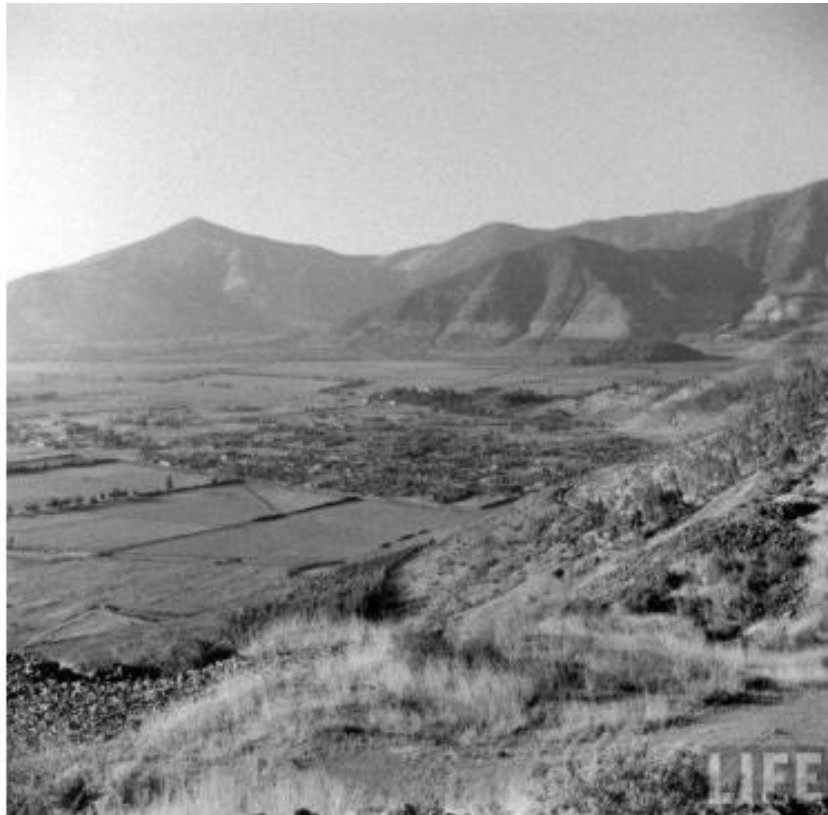

Huechuraba

Registro entregado por
Victor Delgado

1941