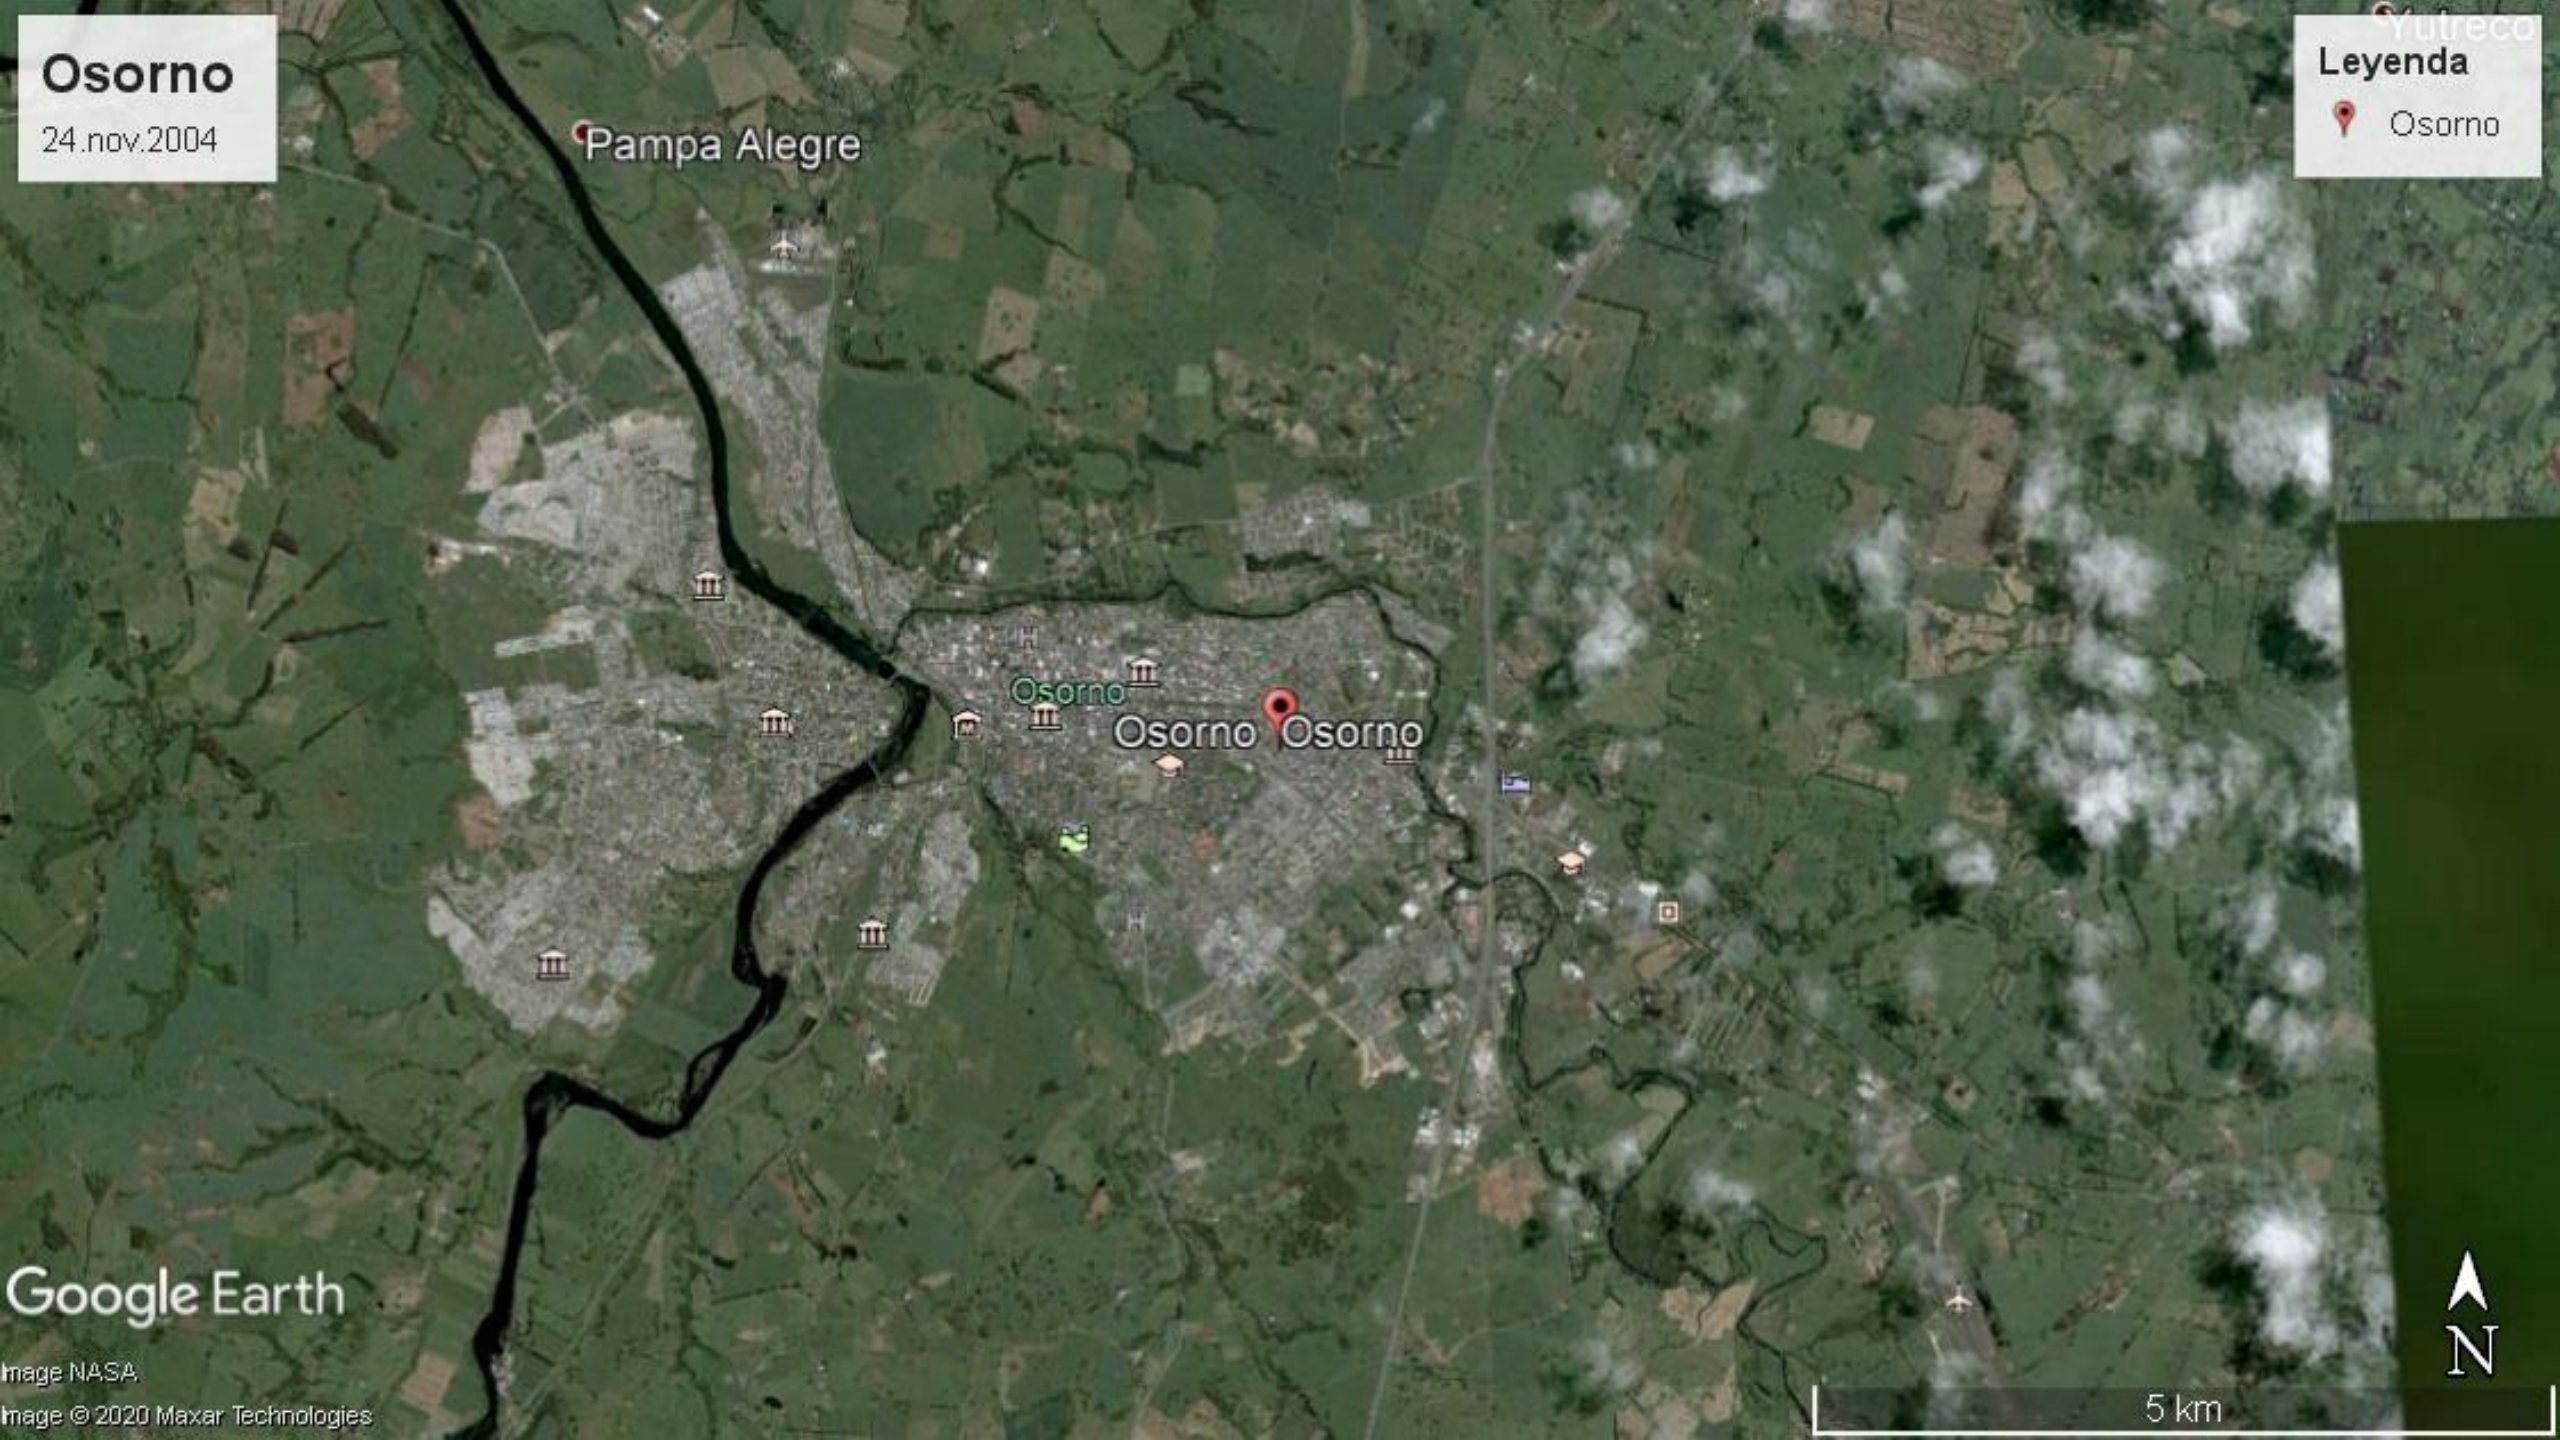

Puente Ferroviario Talagante

19.abril.2020
Distancia desde La Moneda: 38 km

Leyenda

-  Puente ferroviario de Talagante

 Puente ferroviario de Talagante

 300 m

Puente Ferroviario, 1959

Dario Sarret Toro, Piscina Bajo el Puente Ferroviario (1959) – © archivo personal del autor.

Pampa Alegre

Osorno

Osorno Osorno

Google Earth

Image NASA
Image © 2020 Maxar Technologies

5 km

Osorno

10.feb.2020